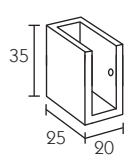

353011

Rosetta a muro Recess bracket Naissance murale Wandlager Soporte lateral Podkładka do muru