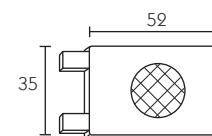

Components

353001
 Terminale
 Finial
 Embout

Endstück
 Terminal
 Końcówka

353002
 Terminale
 Finial
 Embout

Endstück
 Terminal
 Końcówka

Sistema pannelli a parete - 4 vie
 Panels wall system - 4 ways
 Parois japonaises pose murale - 4 voies
 Panel Wand System - 4läufig
 Sistema a paneles a pared - 4 vías
 Panel System - 4 biegi