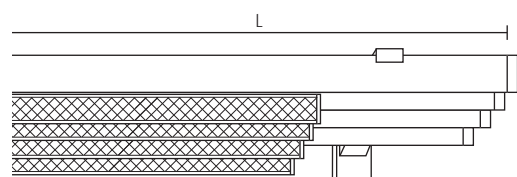

Components

353001
 Terminale
 Finial
 Embout

Endstück
 Terminal
 Końcówka

353002
 Terminale
 Finial
 Embout

Endstück
 Terminal
 Końcówka

Sistema pannelli a parete - 4 vie
 Panels wall system - 4 ways
 Parois japonaises pose murale - 4 voies
 Panel Wand System - 4läufig
 Sistema a paneles a pared - 4 vías
 Panel System - 4 biegi