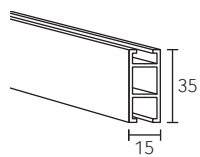

353100

Profilo Profile Profil Profil Perfil Profil