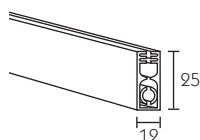

253120

Peso Weight Barre de lestage Beschwerungsprofil Perfil contrapeso Wymiar

253135

Tappo per peso Endcap for weight Bouchon pour barre de lestage Endkappe Für Beschwerungsprofil Tapón para contrapeso Zatyczka do wymiar