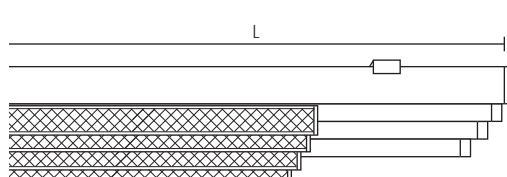

Components

353001
 Terminale
 Finial
 Embout

Endstück
 Terminal
 Końcówka

353002
 Terminale
 Finial
 Embout

Endstück
 Terminal
 Końcówka

Sistema pannelli a parete - 4 vie
 Panels wall system - 4 ways
 Parois japonaises pose murale - 4 voies
 Panel Wand System - 4läufig
 Sistema a paneles a pared - 4 vías
 Panel System - 4 biegi