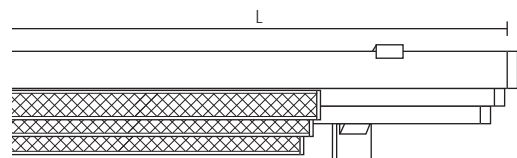

Aluminium eloxiert Stahl Farbe
Aluminio anodizado color acero
Aluminium w kolorze stali matowe

EMANUELA

Sistema pannelli a parete - 3 vie
 Panels wall system - 3 ways
 Parois japonaises pose murale - 3 voies
 Panel Wand System - 3läufig
 Sistema a paneles a pared - 3 vías
 Panel System - 3 biegi