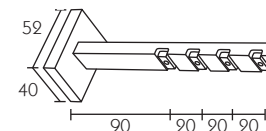

353049
Supporto parete 4 vie
4 ways wall bracket
Support de face 4 voies

4läufiger Wandträger
Soporte a pared 4 vías
Wspornik do ściany 4 biegi