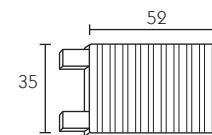

Components

353001
Terminale
Finial
Embout

Endstück
Terminal
Końcówka