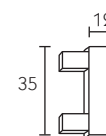

353003
Tappo
Endcap
Bouchon

Endkappe
Tapón
Zatyczka