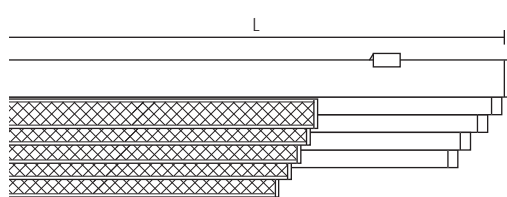

Sistema pannelli a soffitto - 5 vie
Panels ceiling systems - 5 ways
Parois japonaises pose plafond - 5 voies
Panel Decken System - 5läufig
Sistema a paneles a techo - 5 vías
Panel System do sufitu - 5 biegi

353049
Supporto parete 4 vie
4 ways wall bracket
Support de face 4 voies

4läufiger Wandträger
Soporte a pared 4 vías
Wspornik do ściany 4 biegi