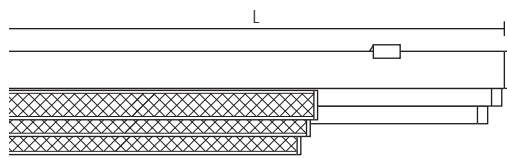

EMANUELA

Sistema pannelli a soffitto - 3 vie
Panels ceiling systems - 3 ways
Parois japonaises pose plafond - 3 voies
Panel Decken System - 3läufig
Sistema a paneles a techo - 3 vías
Panel System do sufitu - 3 biegi

Components

353001
Terminale
Finial
Embout

Endstück
Terminal
Końcówka

353002
Terminale
Finial
Embout

Endstück
Terminal
Końcówka