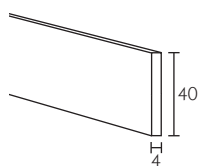

204422

Prolunga Extension Rallonge

Verlängerung Prolongación Przedłużacz

253120

Peso Weight Barre de lestage Beschwerungsprofil Perfil contrapeso Wymiar

253135

Tappo per peso Endcap for weight Bouchon pour barre de lestage Endkappe Für Beschwerungsprofil Tapón para contrapeso Zatyczka do wymiar

403190

Peso interno Internal weight Barre de lestage interne

Interne Beschwerungsprofil Perfil contrapeso interior Wymiar wewnętrzny

513099

Maniglia Handle Poignée

Klinke Manivela Raczka