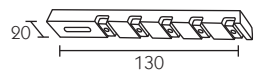

353659

Supporto a soffitto 5 vie 5 ways ceiling bracket Support à plafond 5 voies 5läufiger Deckenträger Soporte a techo 5 vías Wspornik do sufitu 5 biegi