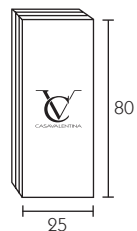

353011

Rosetta a muro Recess bracket Naissance murale Wandlager Soporte lateral Podkładka do muru

Components

303090

Profilo velcrato con traini e supporti scorrevoli Velcro bar with sliding rings and tracks Profil de velcro avec glisseurs et entraineurs Panelwagen inkl. Klettband Barra velcrada con correderas y soportes correderos Profil na rzep z podporami i linką przesuwną

204422

Prolunga Extension Rallonge

Verlängerung Prolongación Przedłużacz

253120

Peso Weight Barre de lestage Beschwerungsprofil Perfil contrapeso Wymiar

253135

Tappo per peso Endcap for weight Bouchon pour barre de lestage Endkappe Für Beschwerungsprofil Tapón para contrapeso Zatyczka do wymiar

403190

Peso interno Internal weight Barre de lestage interne

Interne Beschwerungsprofil Perfil contrapeso interior Wymiar wewnętrzny

513099

Maniglia Handle Poignée

Klinke Manivela Raczka