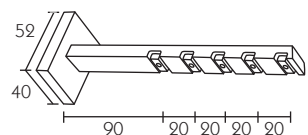

EMANUELA

353059

Supporto parete 5 vie 5 ways wall bracket Support de face 5 voies 5läufiger Wandträger Soporte a pared 5 vías Wspornik do ściany 5 biegi

353639

Supporto a soffitto 3 vie 3 ways ceiling bracket Support à plafond 3 voies 3läufiger Deckenträger Soporte a techo 3 vías Wspornik do sufitu 3 biegi

353649

Supporto a soffitto 4 vie 4 ways ceiling bracket Support à plafond 4 voies 4läufiger Deckenträger Soporte a techo 4 vías Wspornik do sufitu 4 biegi