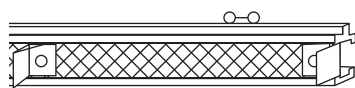

353011

Rosetta a muro Recess bracket Naissance murale Wandlager Soporte lateral Podkładka do muru

Components

303090

Profilo velcrato con traini e supporti scorrevoli Velcro bar with sliding rings and tracks Profil de velcro avec glisseurs et entraineurs Panelwagen inkl. Klettband Barra velcrada con correderas y soportes correderos Profil na rzep z podporami i linką przesuwną