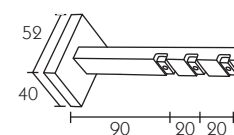

353039
Supporto parete 3 vie
3 ways wall bracket
Support de face 3 voies

3läufiger Wandträger
Soporte a pared 3 vías
Wspornik do ściany 3 biegi