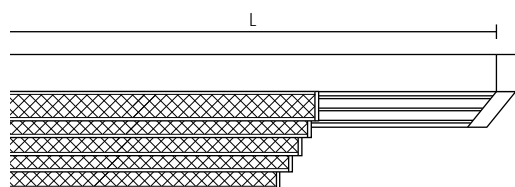

Scorritenda completo a soffitto - 5 vie
Complete curtain set with ceiling bracket - 5 ways
Tringle complète à plafond - 5 voies
Komplette Deckengarnitur - 5läufig
Conjunto completo a techo - 5 vías
Karnisz kompletny do sufitu - 5 biegi