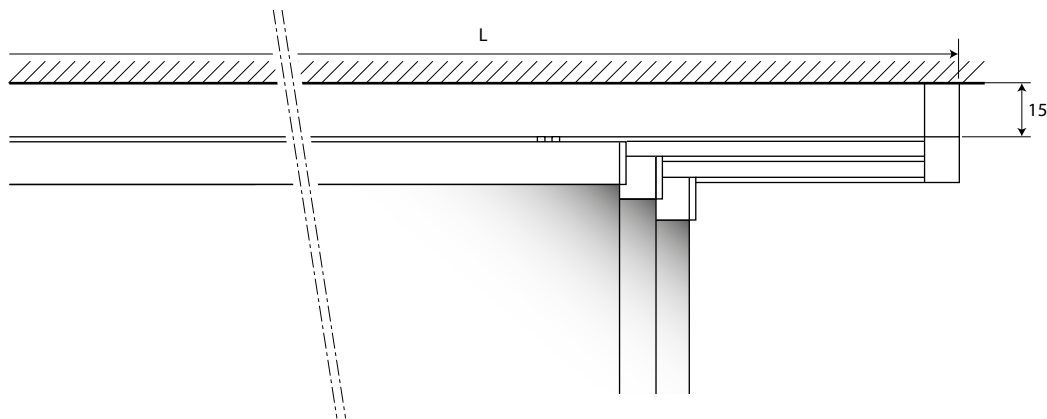

Cod. 373T99

Sistema a soffitto - 3 vie
Ceiling system - 3 ways
Système plafond - 3 voies
Deckenmontage - 3läufig
Sistema techo - 3 vías
System sufitowy - 3 biegi

Cod. 473T99

Sistema a soffitto - 4 vie
Ceiling system - 4 ways
Système plafond - 4 voies
Deckenmontage - 4läufig
Sistema techo - 4 vías
System sufitowy - 4 biegi