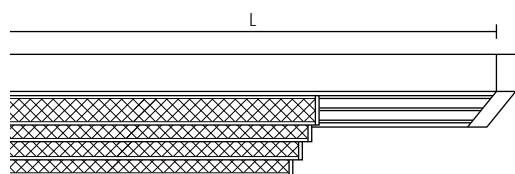

Scorritenda completo a soffitto - 4 vie
Complete curtain set with ceiling bracket - 4 ways
Tringle complète à plafond - 4 voies
Komplette Deckengarnitur - 4läufig
Conjunto completo a techo - 4 vías
Karnisz kompletny do sufitu - 4 biegi