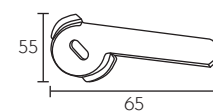

Components

573998
Supporto a soffitto
Ceiling bracket
Support à plafond

Deckenträger
Soporte a techo
Wspornik do sufitu