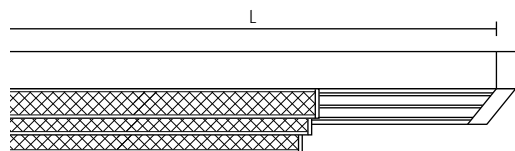

Cod. 573T99

Sistema a soffitto - 5 vie
Ceiling system - 5 ways
Système plafond - 5 voies
Deckenmontage - 5läufig
Sistema techo - 5 vías
System sufitowy - 5 biegi

25

65

67

81

87

MOIRA