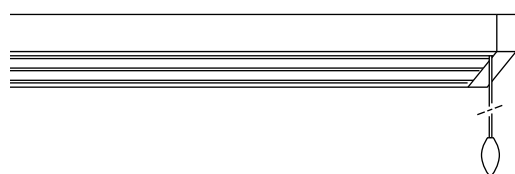

MOIRA

373045
Tappo strappo
Simple endcap
Bouchon simple
Endkappe
Tapón simple
Zatyczka

473045
Tappo strappo
Simple endcap
Bouchon simple
Endkappe
Tapón simple
Zatyczka

573045
Tappo strappo
Simple endcap
Bouchon simple
Endkappe
Tapón simple
Zatyczka

373300
Binario
Track
Rail

573500
Binario
Track
Rail

373998
Supporto a soffitto
Ceiling bracket
Support à plafond

373055
Tappo ritorno corda
Endcap return pulley
Bouchon contrepoulie
Rückschnurkappe
Tapón contrapolea
Zatyczka do sznurka

473055
Tappo ritorno corda
Endcap return pulley
Bouchon contrepoulie
Rückschnurkappe
Tapón contrapolea
Zatyczka do sznurka

573055
Tappo ritorno corda
Endcap return pulley
Bouchon contrepoulie
Rückschnurkappe
Tapón contrapolea
Zatyczka do sznurka

473400
Schiene
Riel
Tor

Schiene
Riel
Tor

Components

573998
Supporto a soffitto
Ceiling bracket
Support à plafond

Deckenträger
Soporte a techo
Wspornik do sufitu

303090
Profilo velcrato con traini e supporti scorrevoli
Velcro bar with sliding rings and tracks
Profil de velcro avec glisseurs et entraineurs
Panelwagen inkl. Klettband
Barra velcrada con correderas y remolques
Profil na rzep z podporami i linką przesuwną

5010
Fiocco in plastica ABS
Plastic cord weight
Contrepoids en plastique
Schnurbeschwerer aus "ABS"
Contrapeso en plástico
Obciążnik plastikowy

253120
Peso
Weight
Barre de lestage
Beschwerungsprofil
Perfil contrapeso
Wymiar

253135
Tappo per peso
Endcap for weight
Bouchon pour barre de lestage
Endkappe Für Beschwerungsprofil
Tapón para contrapeso
Zatyczka do wymiar

403190
Peso interno
Internal weight
Barre de lestage interne

Interne Beschwerungsprofil
Perfil contrapeso interior
Wymiar wewnętrzny