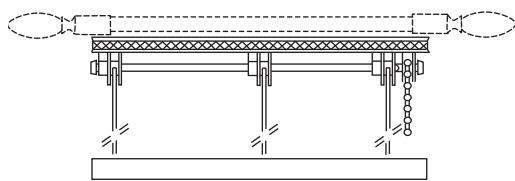

# DIVA PACK

Sistema completo montato  
Complete assembled system  
Système complet monté  
Komplett montiertes system  
Sistema completo montado  
System kompletny zmontowany

4030  
Profilo velcrato  
Velcro profile  
Profil velcro  
Profil mit Klettverschluss  
Perfil velcrado  
I profil obciążnik

8905  
Alberino  
Spindle  
Tige  
Welle  
Alberino  
Profil

1009  
Peso  
Weight  
Barre de lestage  
Beschwerungsprofil  
Perfil contrapeso  
Wymiar

**FIN.** = Finitura - Finish - Finition - Fertigung - Acabado - Wykonczenie  
**Bian.** = Bianco - White - Blanc - Weiß - Blanco - Biały  
**Roc. clip** = Rocchetto con clip - Spool with clip - Bobines avec clip - Spule mit Clip - Carrete galón - Szpulka z zaciskiem