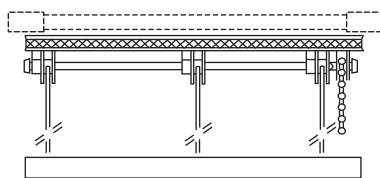

# DIVA PACK

Sistema completo montato  
Complete assembled system  
Système complet monté  
Komplett montiertes system  
Sistema completo montado  
System kompletny zmontowany

4030  
Profilo velcrato  
Velcro profile  
Profil velcro  
Profil mit Klettverschluss  
Perfil velcrado  
I profil obciążnik

8905  
Alberino  
Spindle  
Tige  
Welle  
Alberino  
Profil

1009  
Peso  
Weight  
Barre de lestage  
Beschwerungsprofil  
Perfil contrapeso  
Wymiar

**FIN.** = Finitura - Finish - Finition - Fertigung - Acabado - Wykonczenie  
**Bian.** = Bianco - White - Blanc - Weiß - Blanco - Biały  
**Roc. clip** = Rocchetto con clip - Spool with clip - Bobines avec clip - Spule mit Clip - Carrete galón - Szpulka z zaciskiem