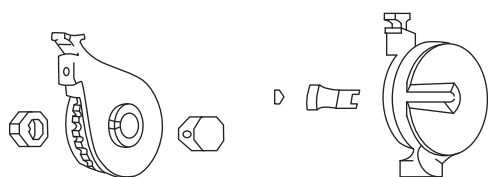

# DIVA PACK

Sistema completo montato  
Complete assembled system  
Système complet monté  
Komplett montiertes system  
Sistema completo montado  
System kompletny zmontowany

4030  
Profilo velcrato  
Velcro profile  
Profil velcro  
Profil mit Klettverschluss  
Perfil velcrado  
I profil obciążnik

8608  
Tappo per profilo  
Endcap  
Bouchon pour profil  
Profil/Endkappen  
Tapón perfil  
I zatyczka do profilu

9008  
Comando auto.  
Auto reel  
Bobine de comm.  
Kettenzug-Getriebe  
Carrete galón  
Napęd auto.  
9009  
Rocchetto con clip  
Spool with clip  
Bobine avec clip  
Spule mit Clip  
Carrete con clips  
I szpulka z zaciskiem

8905  
Alberino  
Spindle  
Tige  
Welle  
Alberino  
Profil

1009  
Peso  
Weight  
Barre de lestage  
Beschwerungsprofil  
Perfil contrapeso  
Wymiar

**FIN.** = Finitura - Finish - Finition - Fertigung - Acabado - Wykonczenie  
**Bian.** = Bianco - White - Blanc - Weiß - Blanco - Biały  
**Roc. clip** = Rocchetto con clip - Spool with clip - Bobines avec clip - Spule mit Clip - Carrete galón - Szpulka z zaciskiem