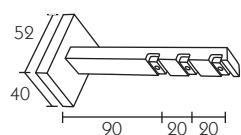

353002

Terminale
Fial
Embout

Endstück
Terminal
Końcówka

353003

Tappo
Endcap
Bouchon

Endkappe
Tapón
Zatyczka

353039

Supporto parete 3 vie
3 ways wall bracket
Support de face 3 voies