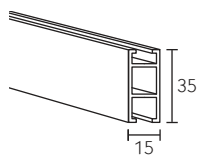

353100

Profilo
Profile
Profil
Profil
Perfil
Profil