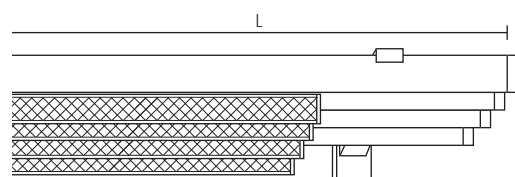

Aluminium eloxiert Stahl Farbe
Aluminio anodizado color acero
Aluminium w kolorze stali matowe

EMANUELA

Sistema pannelli a parete - 3 vie
 Panels wall system - 3 ways
 Parois japonaises pose murale - 3 voies
 Panel Wand System - 3läufig
 Sistema a paneles a pared - 3 vías
 Panel System - 3 biegi