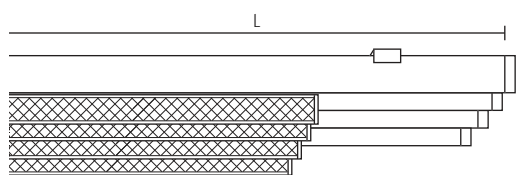

Sistema pannelli a soffitto - 4 vie
Panels ceiling systems - 4 ways
Parois japonaises pose plafond - 4 voies
Panel Decken System - 4läufig
Sistema a paneles a techo - 4 vías
Panel System do sufitu - 4 biegi