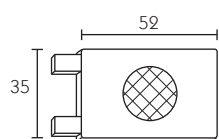

Cod. 353V65

FIN	cm	180	200	220	250	300	340
67							
81							
A1 - A2 - A3 - A4							
Port. 5 / Pesi Cod. 403190	cm	51	56	61	69	81	91
Sup.	n.	2	2	3	3	3	3

Components

353001

Terminale
Fial
Embout

Endstück
Terminal
Końcówka