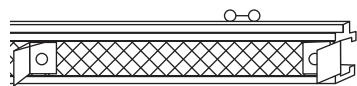

Components

303090

Profilo velcrato con traini e supporti scorrevoli
Velcro bar with sliding rings and tracks
Profil de velcro avec glisseurs et entraineurs
Panelwagen inkl. Klettband
Barra velcrada con correderas y soportes correderos
Profil na rzep z podporami i linką przesuwną