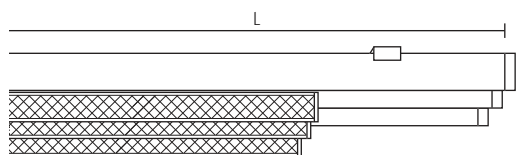

EMANUELA

Sistema pannelli a soffitto - 3 vie
Panels ceiling systems - 3 ways
Parois japonaises pose plafond - 3 voies
Panel Decken System - 3läufig
Sistema a paneles a techo - 3 vías
Panel System do sufitu - 3 biegi