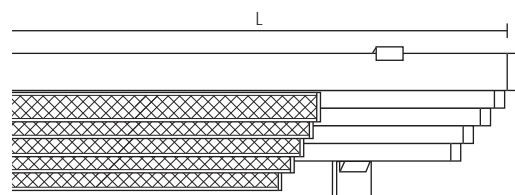

Sistema pannelli a parete - 5 vie
Panels wall system - 5 ways
Parois japonaises pose murale - 5 voies
Panel Wand System - 5läufig
Sistema a paneles a pared - 5 vías
Panel System - 5 biegi

FIN. = Finitura - Finish - Finition - Fertigung - Acabado - Wykonczenie
Port. / Pesi = Portateli / Pesi - Sliding profiles / Weights - Porte-panneaux / Barre de lestage - Stoffhalter / Beschwerungsprofil
Porta paneles / Perfil contrapeso - Walek / Wymiary
Sup. = Supporti - Brackets - Supports - Träger - Soportes - Wsporniki

Cod. 353C65

FIN	cm	140	160	180	200	220	250	300	340
67									
81									
A1 - A2 - A3 - A4									
Port. 3 / Pesi Cod. 403190	cm	52	60	66	72	78	90	106	120
Sup.	n.	2	2	2	2	3	3	3	3

Cod. 353E65

FIN	cm	160	180	200	220	250	300	340
67								
81								
A1 - A2 - A3 - A4								
Port. 4 / Pesi Cod. 403190	cm	46	51	56	61	69	81	91
Sup.	n.	2	2	2	3	3	3	3

Cod. 353F65

FIN	cm	180	200	220	250	300	340
67							
81							
A1 - A2 - A3 - A4							
Port. 5 / Pesi Cod. 403190	cm	51	56	61	69	81	91
Sup.	n.	2	2	3	3	3	3