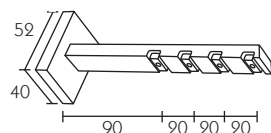

353049

Supporto parete 4 vie
4 ways wall bracket
Support de face 4 voies

4läufiger Wandträger
Soporte a pared 4 vías
Wspornik do ściany 4 biegi

Cod.	353001
FIN	
67	
81	
A1 - A2 - A3 - A4	

Cod.	353002
FIN	
67	
81	
A1 - A2 - A3 - A4	

Cod.	353003
FIN	
67	
81	
A1 - A2 - A3 - A4	

Cod.	353039
FIN	l - mm
67	130
81	
A1 - A2 - A3 - A4	

Cod.	353049
FIN	l - mm
67	150
81	
A1 - A2 - A3 - A4