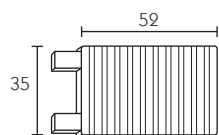

Components

353001

Terminale
Fial
Embout

Endstück
Terminal
Końcówka