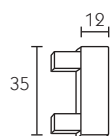

Cod. 353T65

FIN	cm	140	160	180	200	220	250	300	340
67									
81									
A1 - A2 - A3 - A4									
Port. 3 / Pesi Cod. 403190	cm	52	60	66	72	78	90	106	120
Sup.	n.	2	2	2	2	3	3	3	3

Cod. 353U65

FIN	cm	160	180	200	220	250	300	340
67								
81								
A1 - A2 - A3 - A4								
Port. 4 / Pesi Cod. 403190	cm	46	51	56	61	69	81	91
Sup.	n.	2	2	2	3	3	3	3

Cod. 353V65

FIN	cm	180	200	220	250	300	340
67							
81							
A1 - A2 - A3 - A4							
Port. 5 / Pesi Cod. 403190	cm	51	56	61	69	81	91
Sup.	n.	2	2	3	3	3	3

Components

353001

Terminale
Fial
Embout

Endstück
Terminal
Końcówka

353002

Terminale
Fial
Embout

Endstück
Terminal
Końcówka

353003

Tappo
Endcap
Bouchon

Endkappe
Tapón
Zatyczka

353039

Supporto parete 3 vie
3 ways wall bracket
Support de face 3 voies