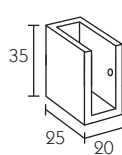

353011

Rosetta a muro
Recess bracket
Naissance murale
Wandlager
Soporte lateral
Podkładka do muru

Cod.		353059
FIN	l - mm	170
67		
81		
A1 - A2 - A3 - A4		

Cod.		353639
FIN		
67		
81		
A1 - A2 - A3 - A4		

Cod.		353649
FIN		
67		
81		
A1 - A2 - A3 - A4		

Cod.		353659
FIN		
67		
81		
A1 - A2 - A3 - A4		

Cod.	353100	353011SX / DX
FIN		
67		
81		
A1 - A2 - A3 - A4