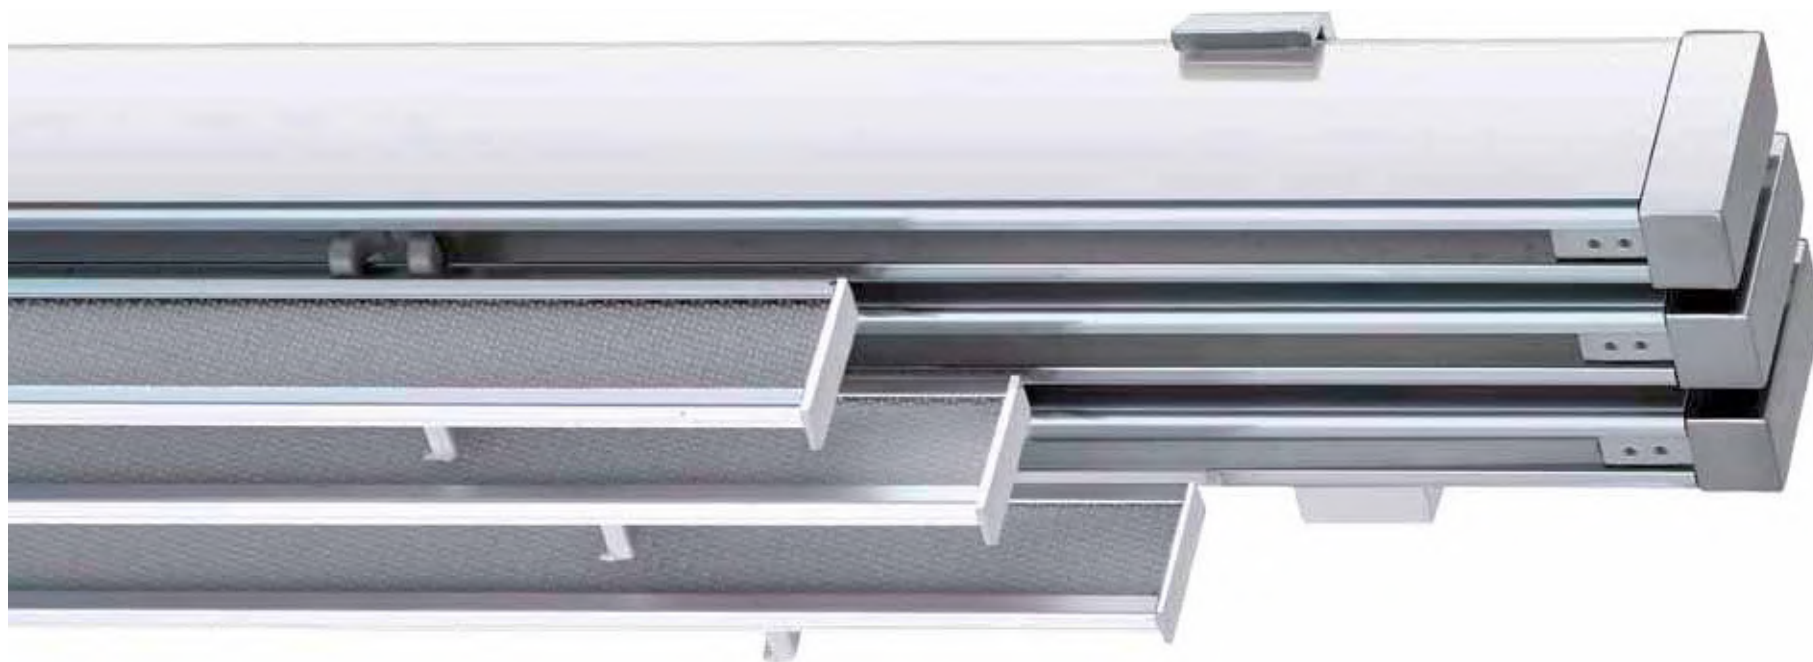

EMANUELA

Fin. 67
Alluminio lucido
Bright aluminium
Aluminium poli

Aluminium poliert
Aluminio pulido
Aluminium polerowane