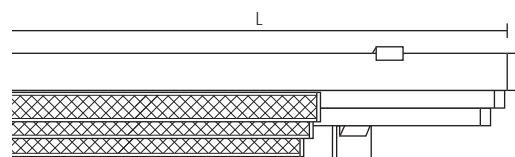

Aluminium eloxiert Stahl Farbe
Aluminio anodizado color acero
Aluminium w kolorze stali matowe

EMANUELA

Sistema pannelli a parete - 3 vie
 Panels wall system - 3 ways
 Parois japonaises pose murale - 3 voies
 Panel Wand System - 3läufig
 Sistema a paneles a pared - 3 vías
 Panel System - 3 biegi